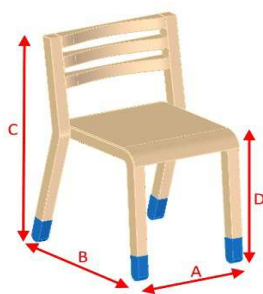

## SCHEDA TECNICA PRODOTTO

N° 2016/041/ITA

**Nome articolo:**

**Breve descrizione prodotto:**

**SOCKS**

**IMPILABILE  
SENZA  
BRACCIOLI**

**A = 470mm**

**B = 510mm**

**C = 770mm**

**D = 465mm**

Sedia Socks versione impilabile senza braccioli con struttura gambe e schienale in frassino massello e seduta in multistrato impiallacciato con tranciato naturale di frassino. Piedino in ABS colorato o dorato + piedino in PE.

### Caratteristiche tecniche telaio:

LEGNO MASSELLO DI FRASSINO ESSICCATO. MULTIISTRATO DI FAGGIO IMPIALLACCIATO CON TRANCIATO DI FRASSINO NATURALE.