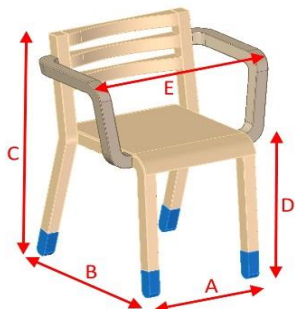

SCHEDA TECNICA PRODOTTO

N° 2016/042/ITA

Nome articolo:

Breve descrizione prodotto:

SOCKS

**IMPILABILE
CON
BRACCIOLI**

A = 470mm

B = 510mm

C = 770mm

D = 465mm

E = 610mm

Sedia Socks versione impilabile con braccioli, struttura gambe e schienale in frassino massello e seduta in multistrato impiallacciato con tranciato naturale di frassino. Piedino in ABS colorato o dorato + piedino in PE.

Laccata a poro aperto bianco RAL9003 opaco

Caratteristiche tecniche e colori scocche:

Struttura gambe e schienale in legno massello di Frassino; seduta in multistrato tranciato frassino verniciato. Sedia verniciata tinta "Rovere sbiancato".

Struttura gambe e schienale in legno massello di Frassino; seduta in multistrato tranciato frassino verniciato. Sedia verniciata tinta "wengè".

Struttura gambe e schienale in legno massello di Frassino; seduta in multistrato tranciato frassino verniciato. Sedia verniciata laccata a poro aperto bianco RAL9003 opaco .